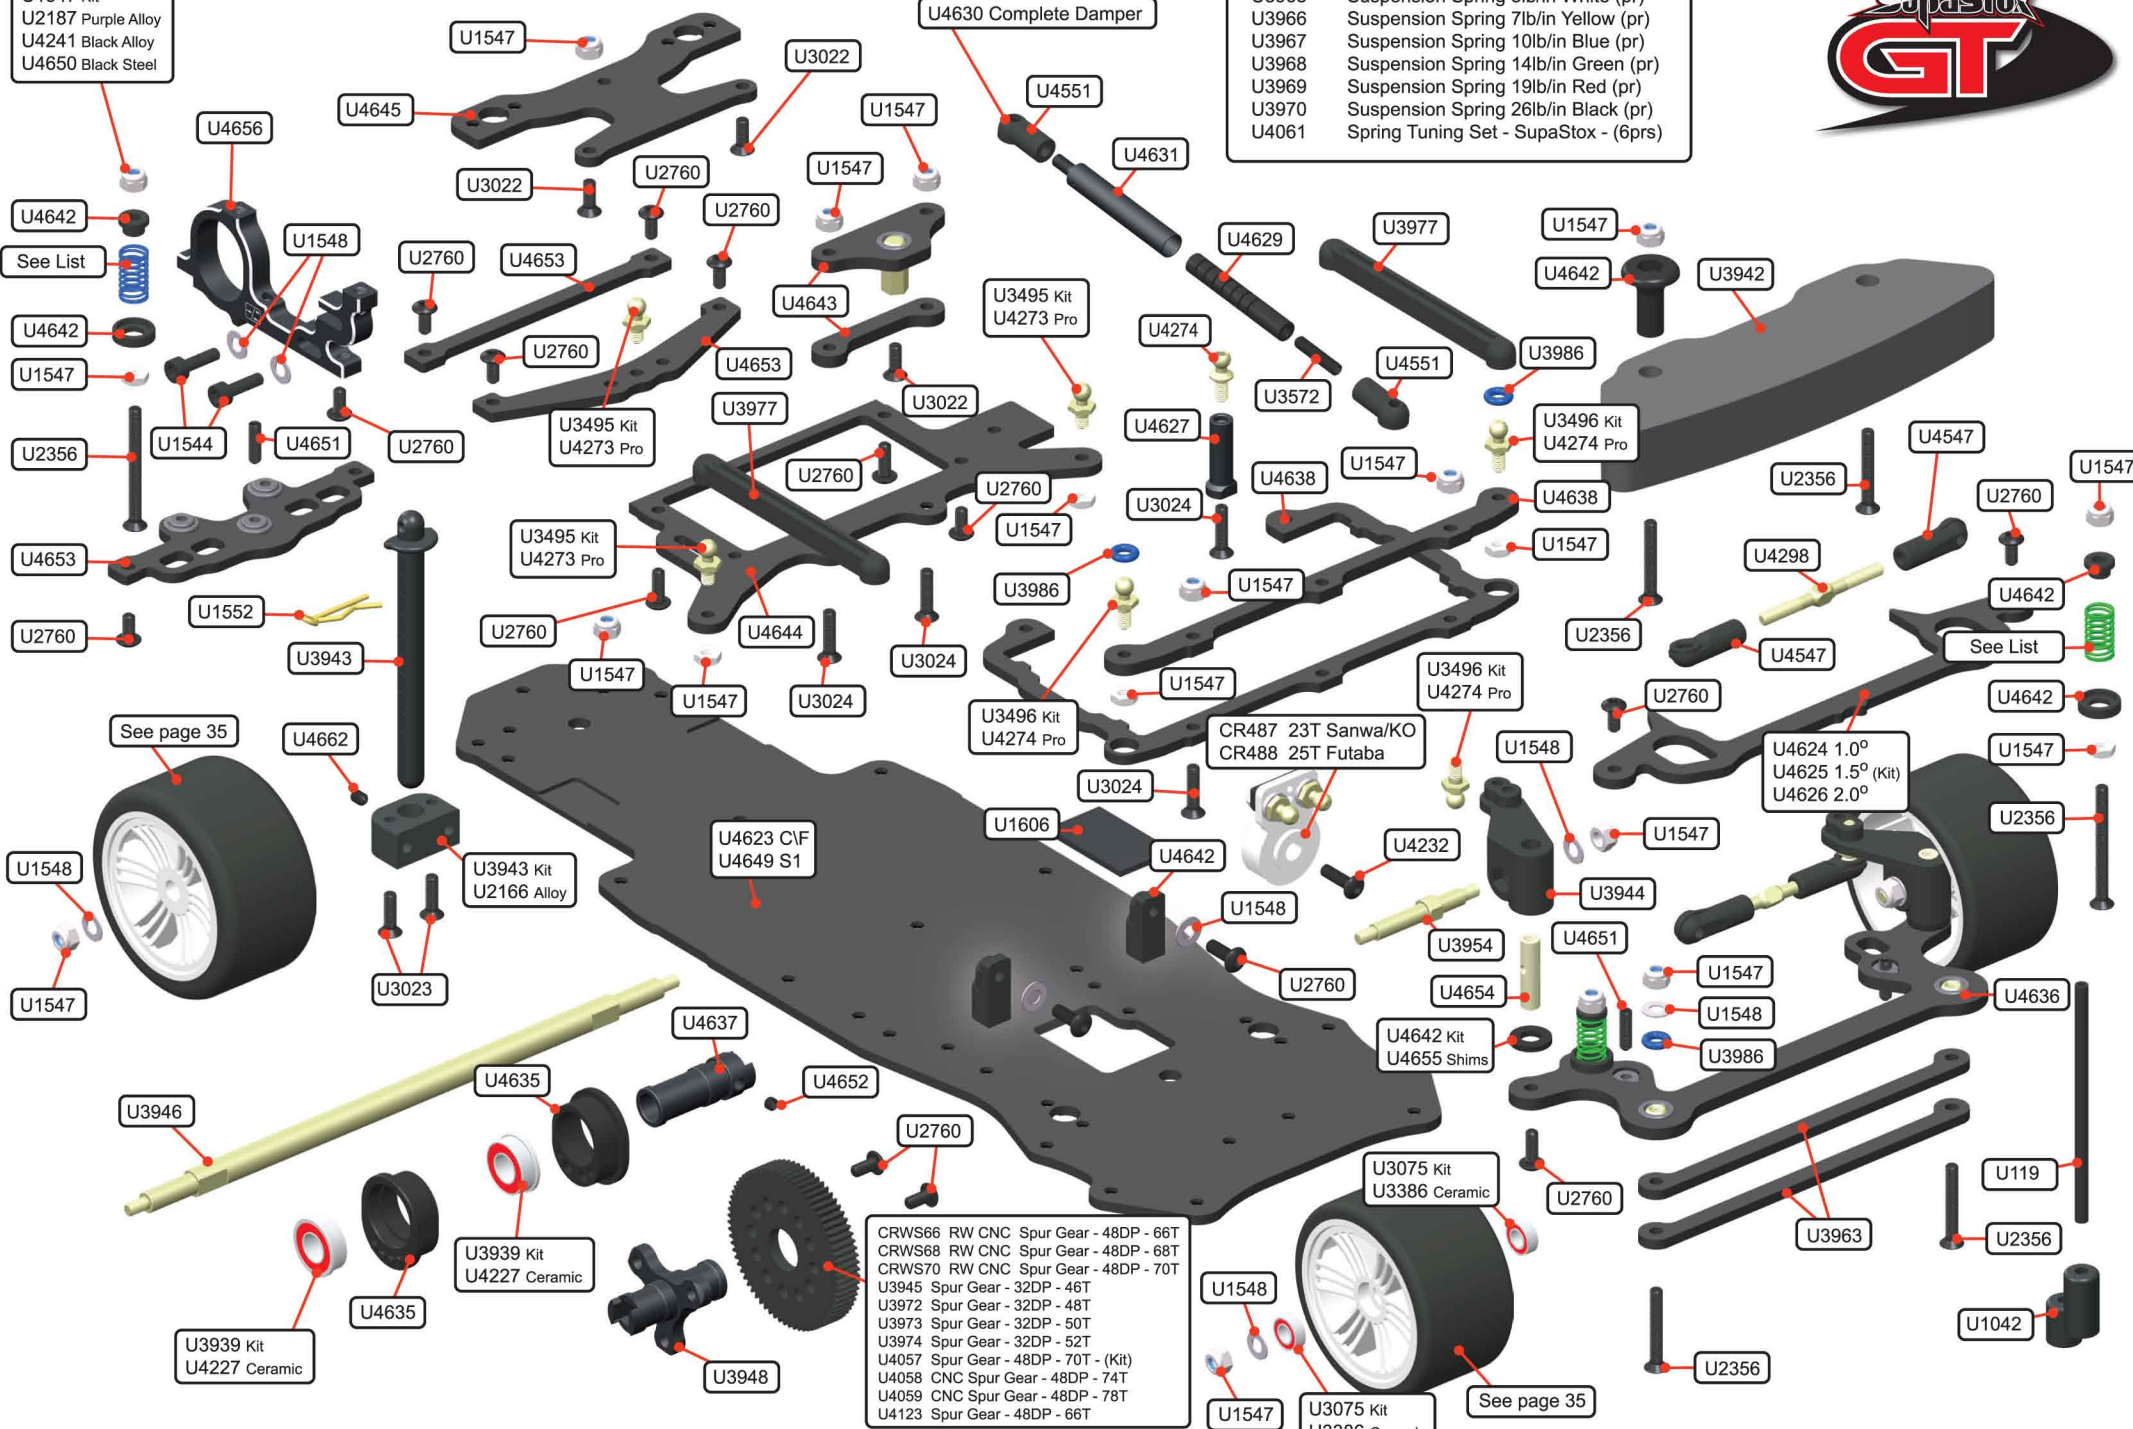

- CRWS66 RW CNC Spur Gear - 48DP - 66T
- CRWS68 RW CNC Spur Gear - 48DP - 68T
- CRWS70 RW CNC Spur Gear - 48DP - 70T
- U3945 Spur Gear - 32DP - 46T
- U3972 Spur Gear - 32DP - 48T
- U3973 Spur Gear - 32DP - 50T
- U3974 Spur Gear - 32DP - 52T
- U4057 Spur Gear - 48DP - 70T - (Kit)
- U4058 CNC Spur Gear - 48DP - 74T
- U4059 CNC Spur Gear - 48DP - 78T
- U4123 Spur Gear - 48DP - 66T