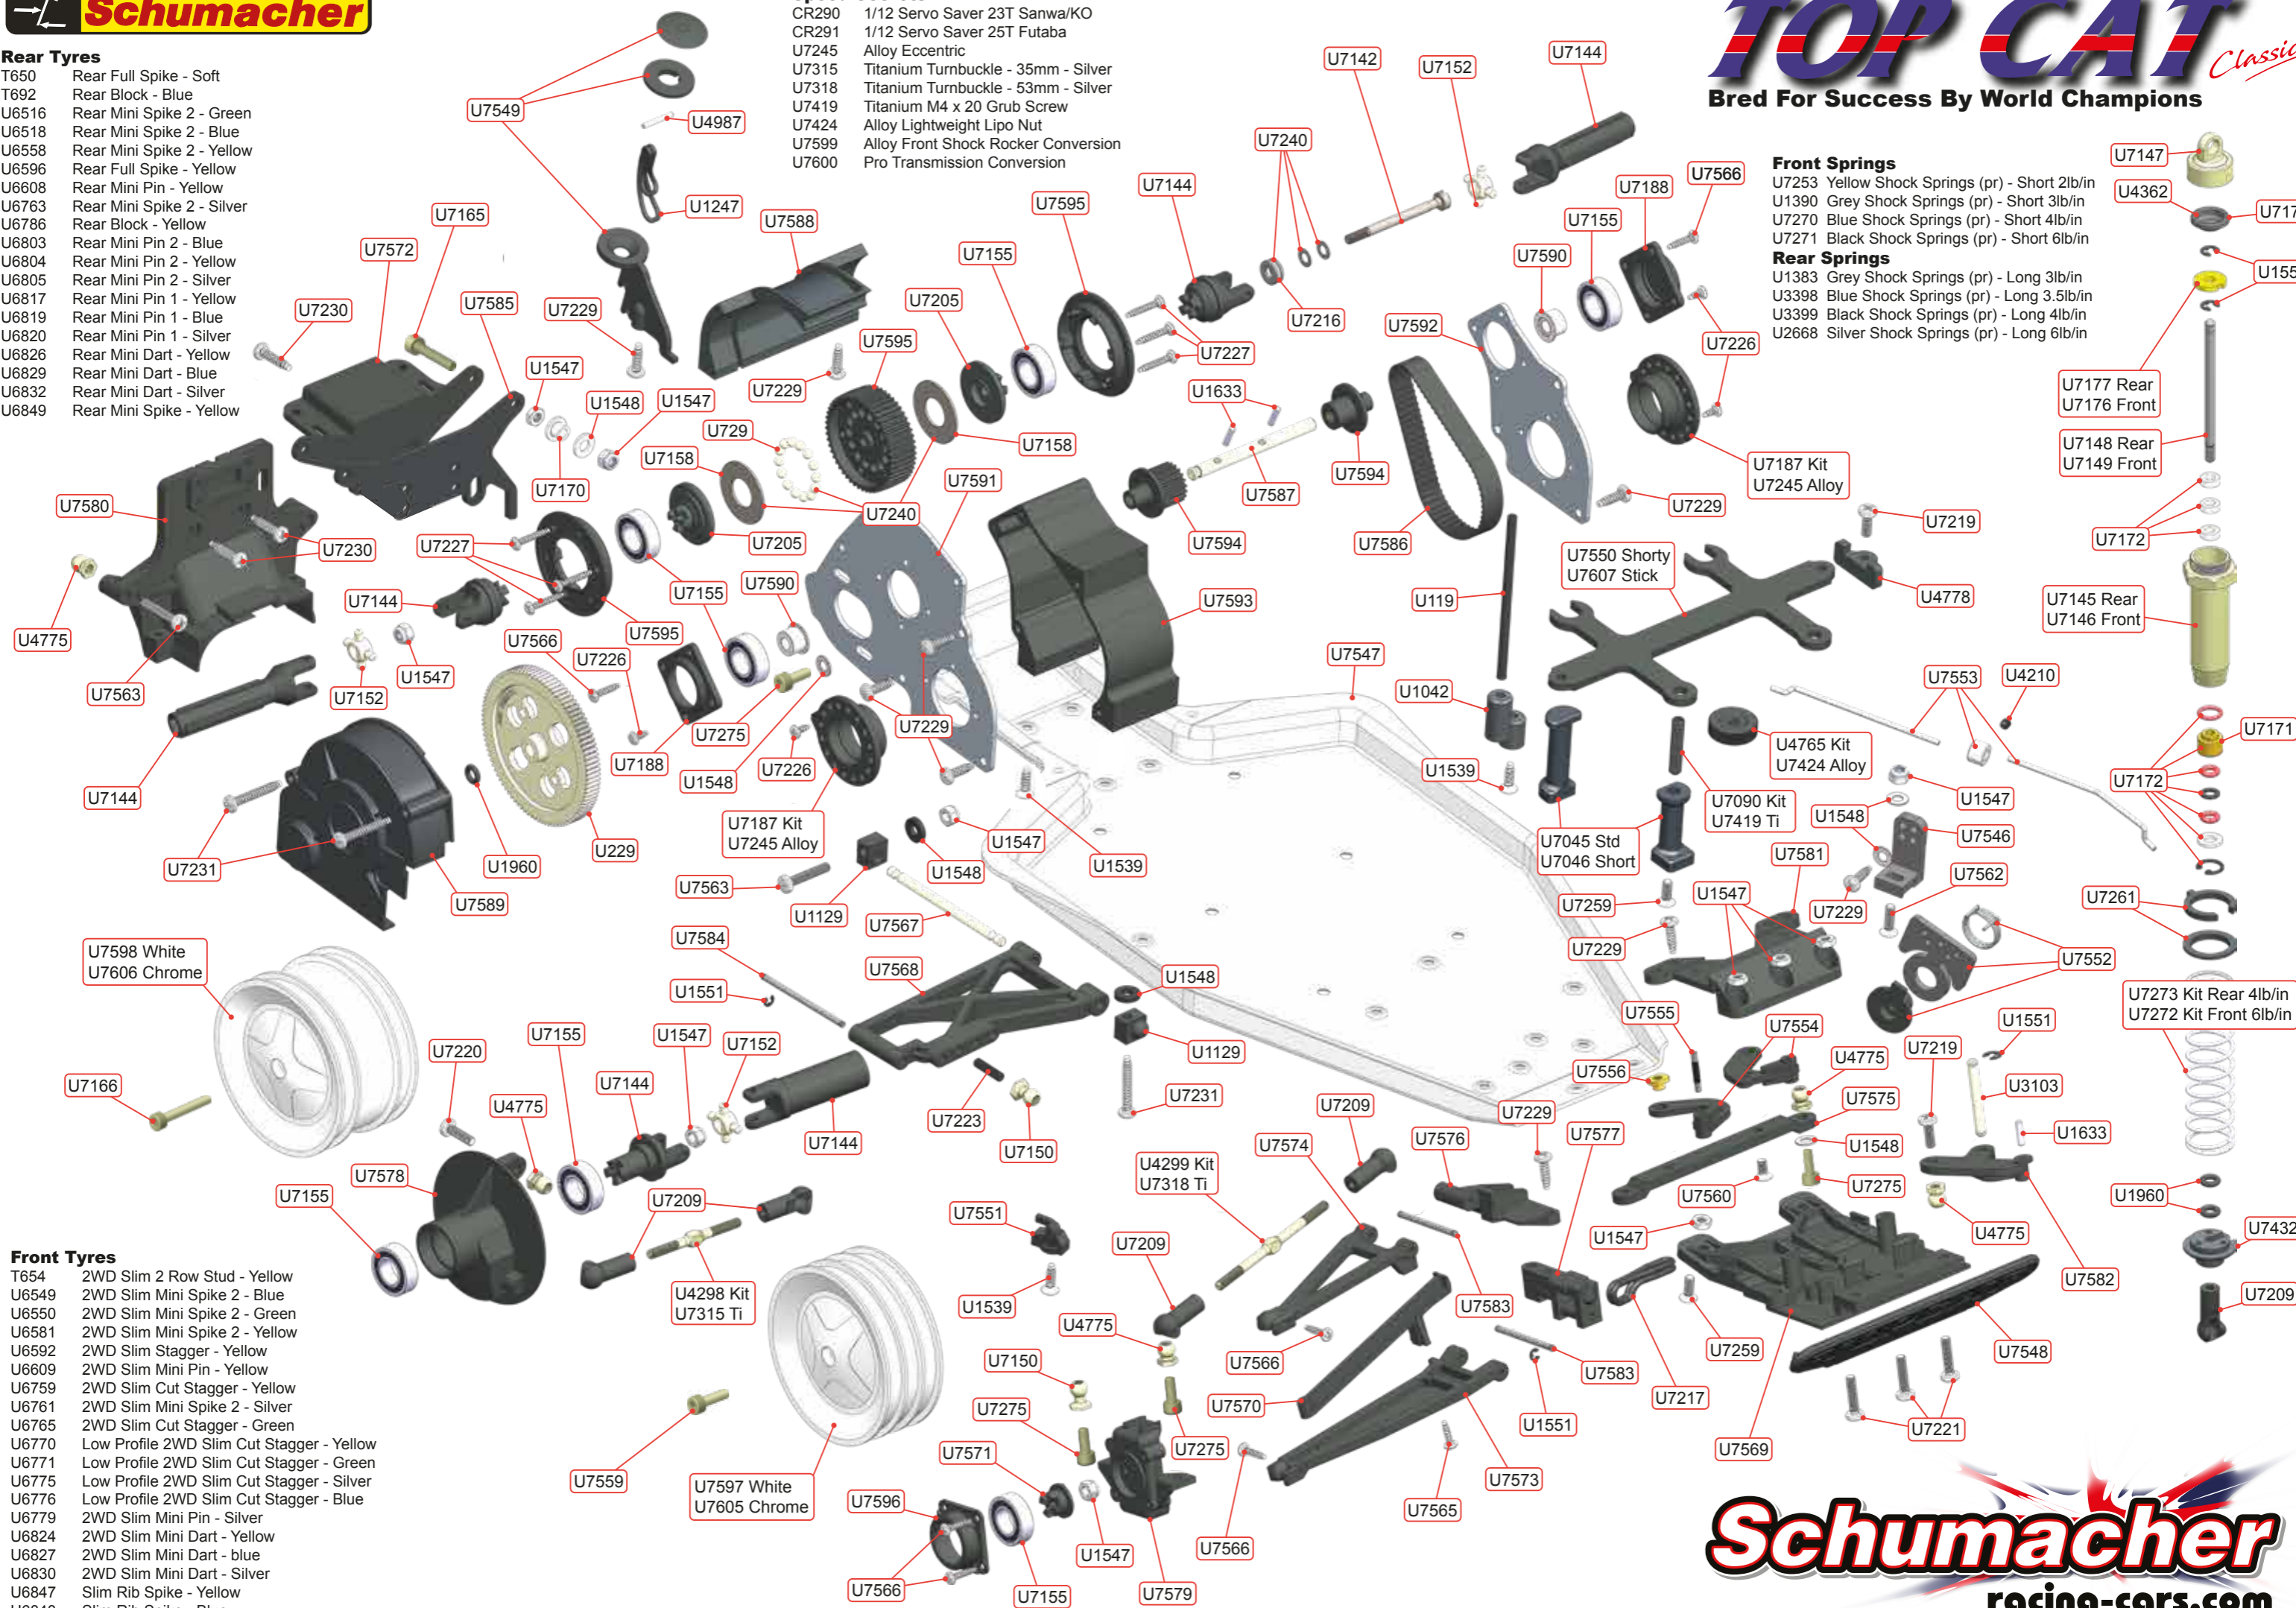

Speed Secrets

- CR290 1/12 Servo Saver 23T Sanwa/KO
- CR291 1/12 Servo Saver 25T Futaba
- U7245 Alloy Eccentric
- U7315 Titanium Turnbuckle - 35mm - Silver
- U7318 Titanium Turnbuckle - 53mm - Silver
- U7419 Titanium M4 x 20 Grub Screw
- U7424 Alloy Lightweight Lipo Nut
- U7599 Alloy Front Shock Rocker Conversion
- U7600 Pro Transmission Conversion

Front Springs

- U7253 Yellow Shock Springs (pr) - Short 2lb/in
- U1390 Grey Shock Springs (pr) - Short 3lb/in
- U7270 Blue Shock Springs (pr) - Short 4lb/in
- U7271 Black Shock Springs (pr) - Short 6lb/in

Rear Springs

- U1383 Grey Shock Springs (pr) - Long 3lb/in
- U3398 Blue Shock Springs (pr) - Long 3.5lb/in
- U3399 Black Shock Springs (pr) - Long 4lb/in
- U2668 Silver Shock Springs (pr) - Long 6lb/in

Front Tyres

- T654 2WD Slim 2 Row Stud - Yellow
- U6549 2WD Slim Mini Spike 2 - Blue
- U6550 2WD Slim Mini Spike 2 - Green
- U6581 2WD Slim Mini Spike 2 - Yellow
- U6592 2WD Slim Stagger - Yellow
- U6609 2WD Slim Mini Pin - Yellow
- U6759 2WD Slim Cut Stagger - Yellow
- U6761 2WD Slim Mini Spike 2 - Silver
- U6765 2WD Slim Cut Stagger - Green
- U6770 Low Profile 2WD Slim Cut Stagger - Yellow
- U6771 Low Profile 2WD Slim Cut Stagger - Green
- U6775 Low Profile 2WD Slim Cut Stagger - Silver
- U6776 Low Profile 2WD Slim Cut Stagger - Blue
- U6779 2WD Slim Mini Pin - Silver
- U6824 2WD Slim Mini Dart - Yellow
- U6827 2WD Slim Mini Dart - blue
- U6830 2WD Slim Mini Dart - Silver
- U6847 Slim Rib Spike - Yellow
- U6848 Slim Rib Spike - Blue