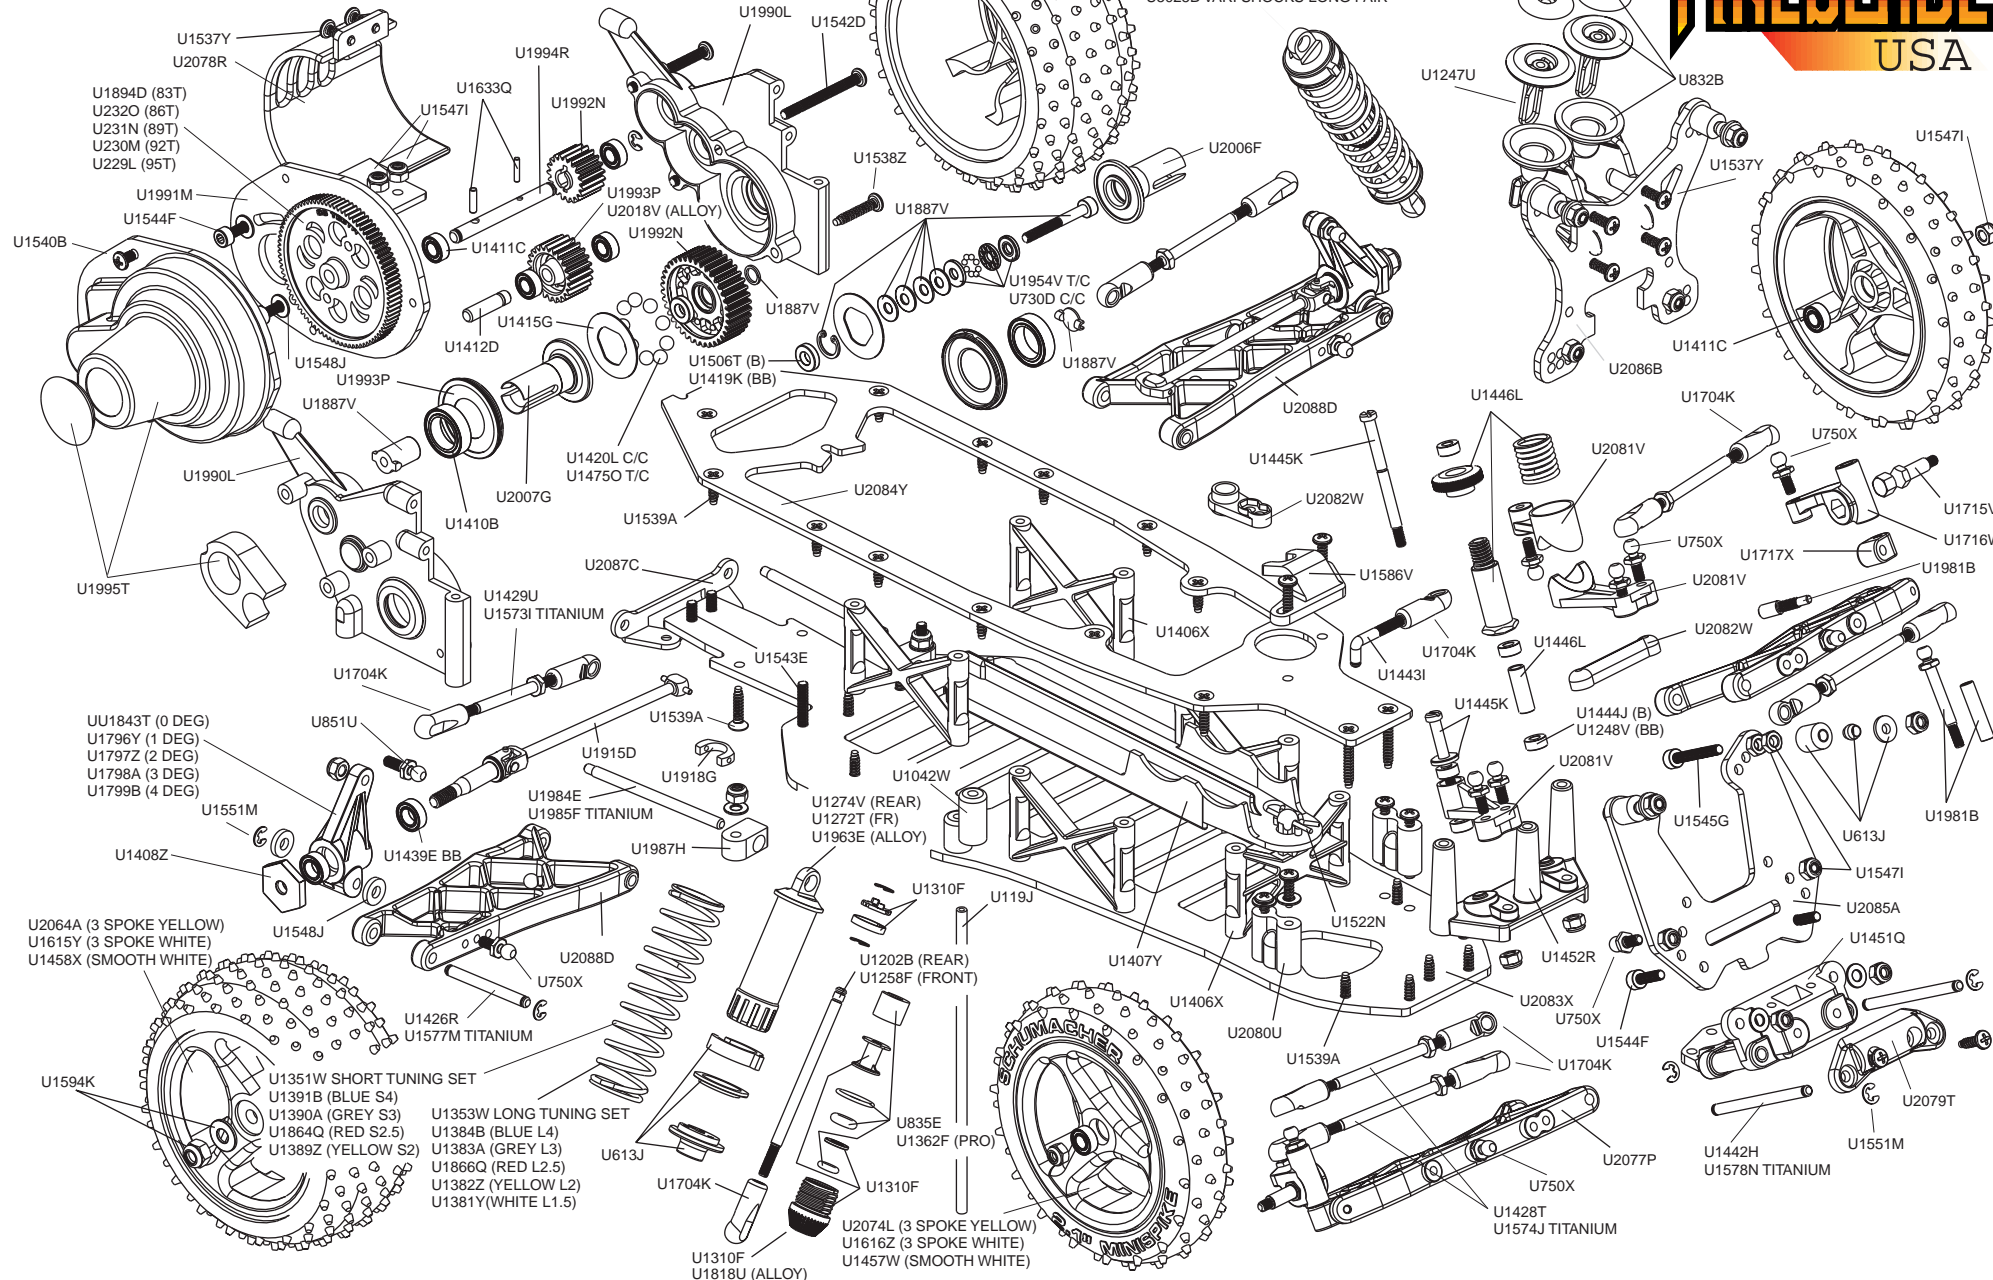

U1356Z PRO SHOCKS SHORT PAIR
U1358B PRO SHOCKS LONG PAIR
U5023Z VARI SHOCKS SHORT PAIR
U5025B VARI SHOCKS LONG PAIR