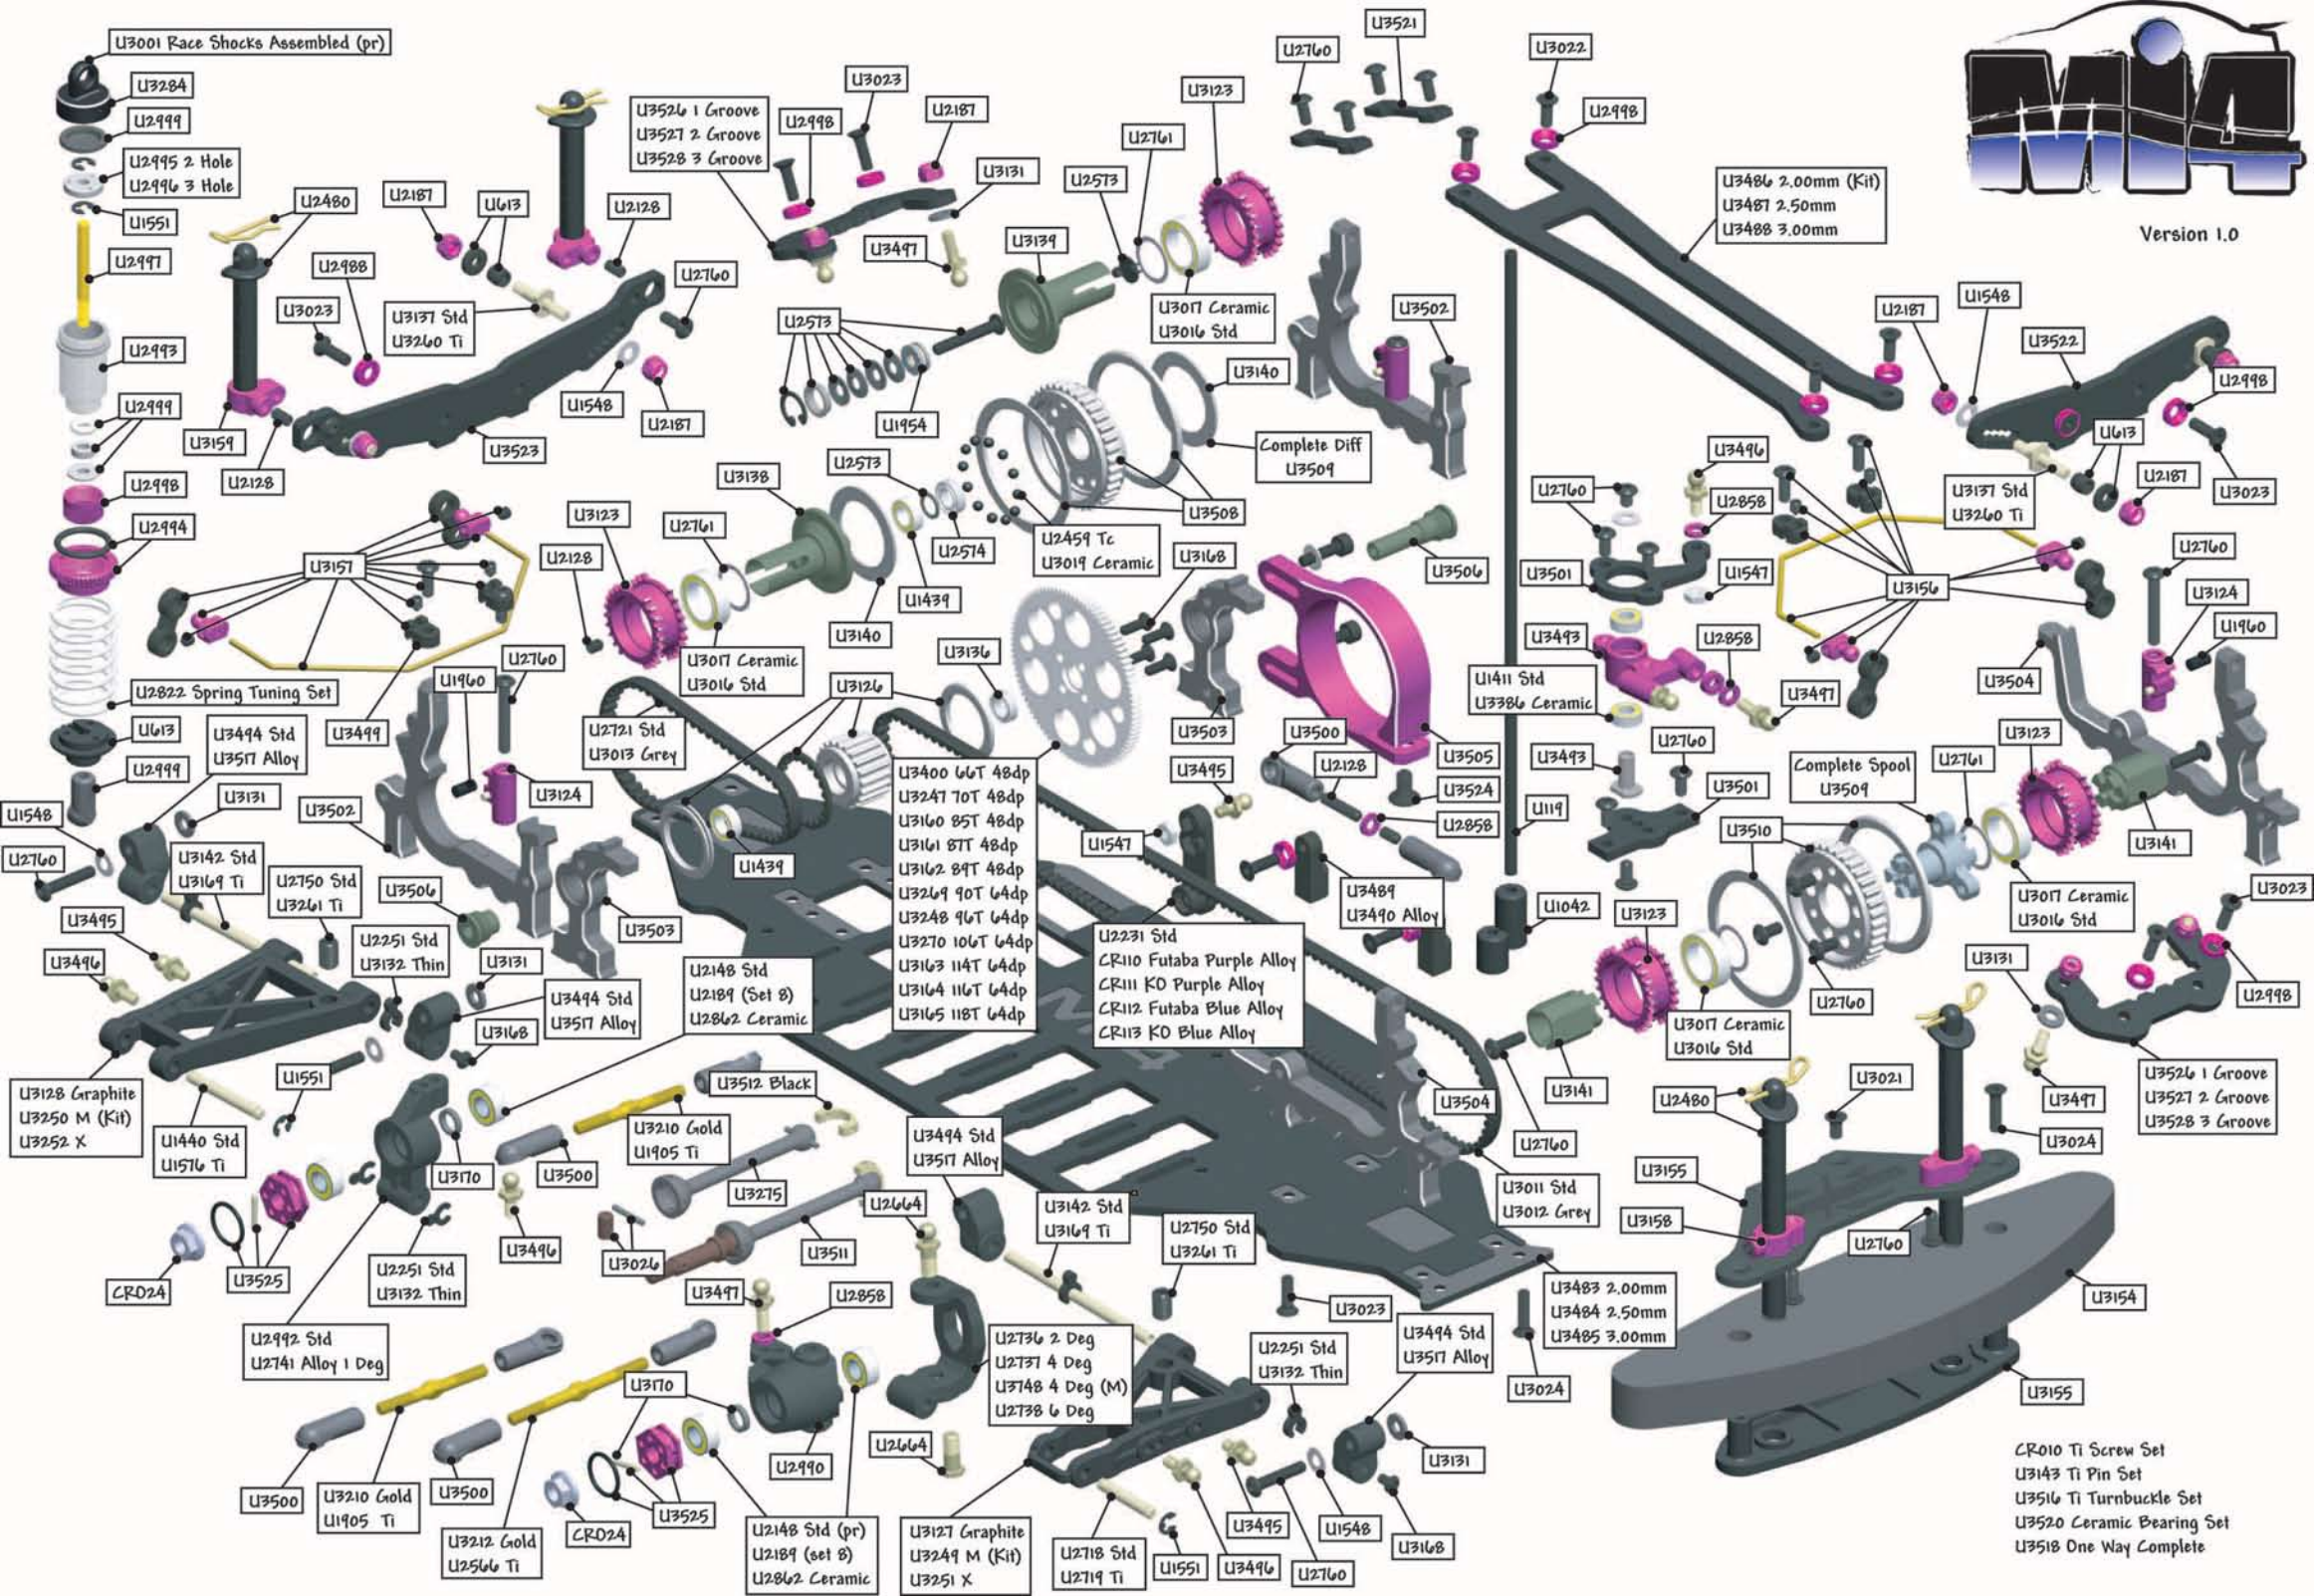

Version 1.0

U3001 Race Shocks Assembled (pr)

U3284

U2999

U2995 2 Hole

U2996 3 Hole

U1551

U2997